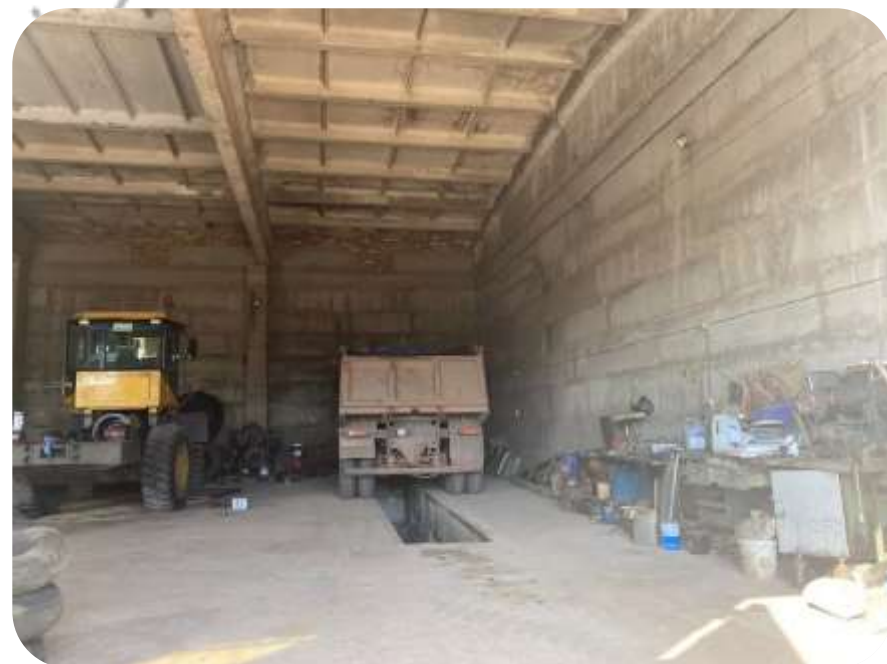

Склад в д. Минино