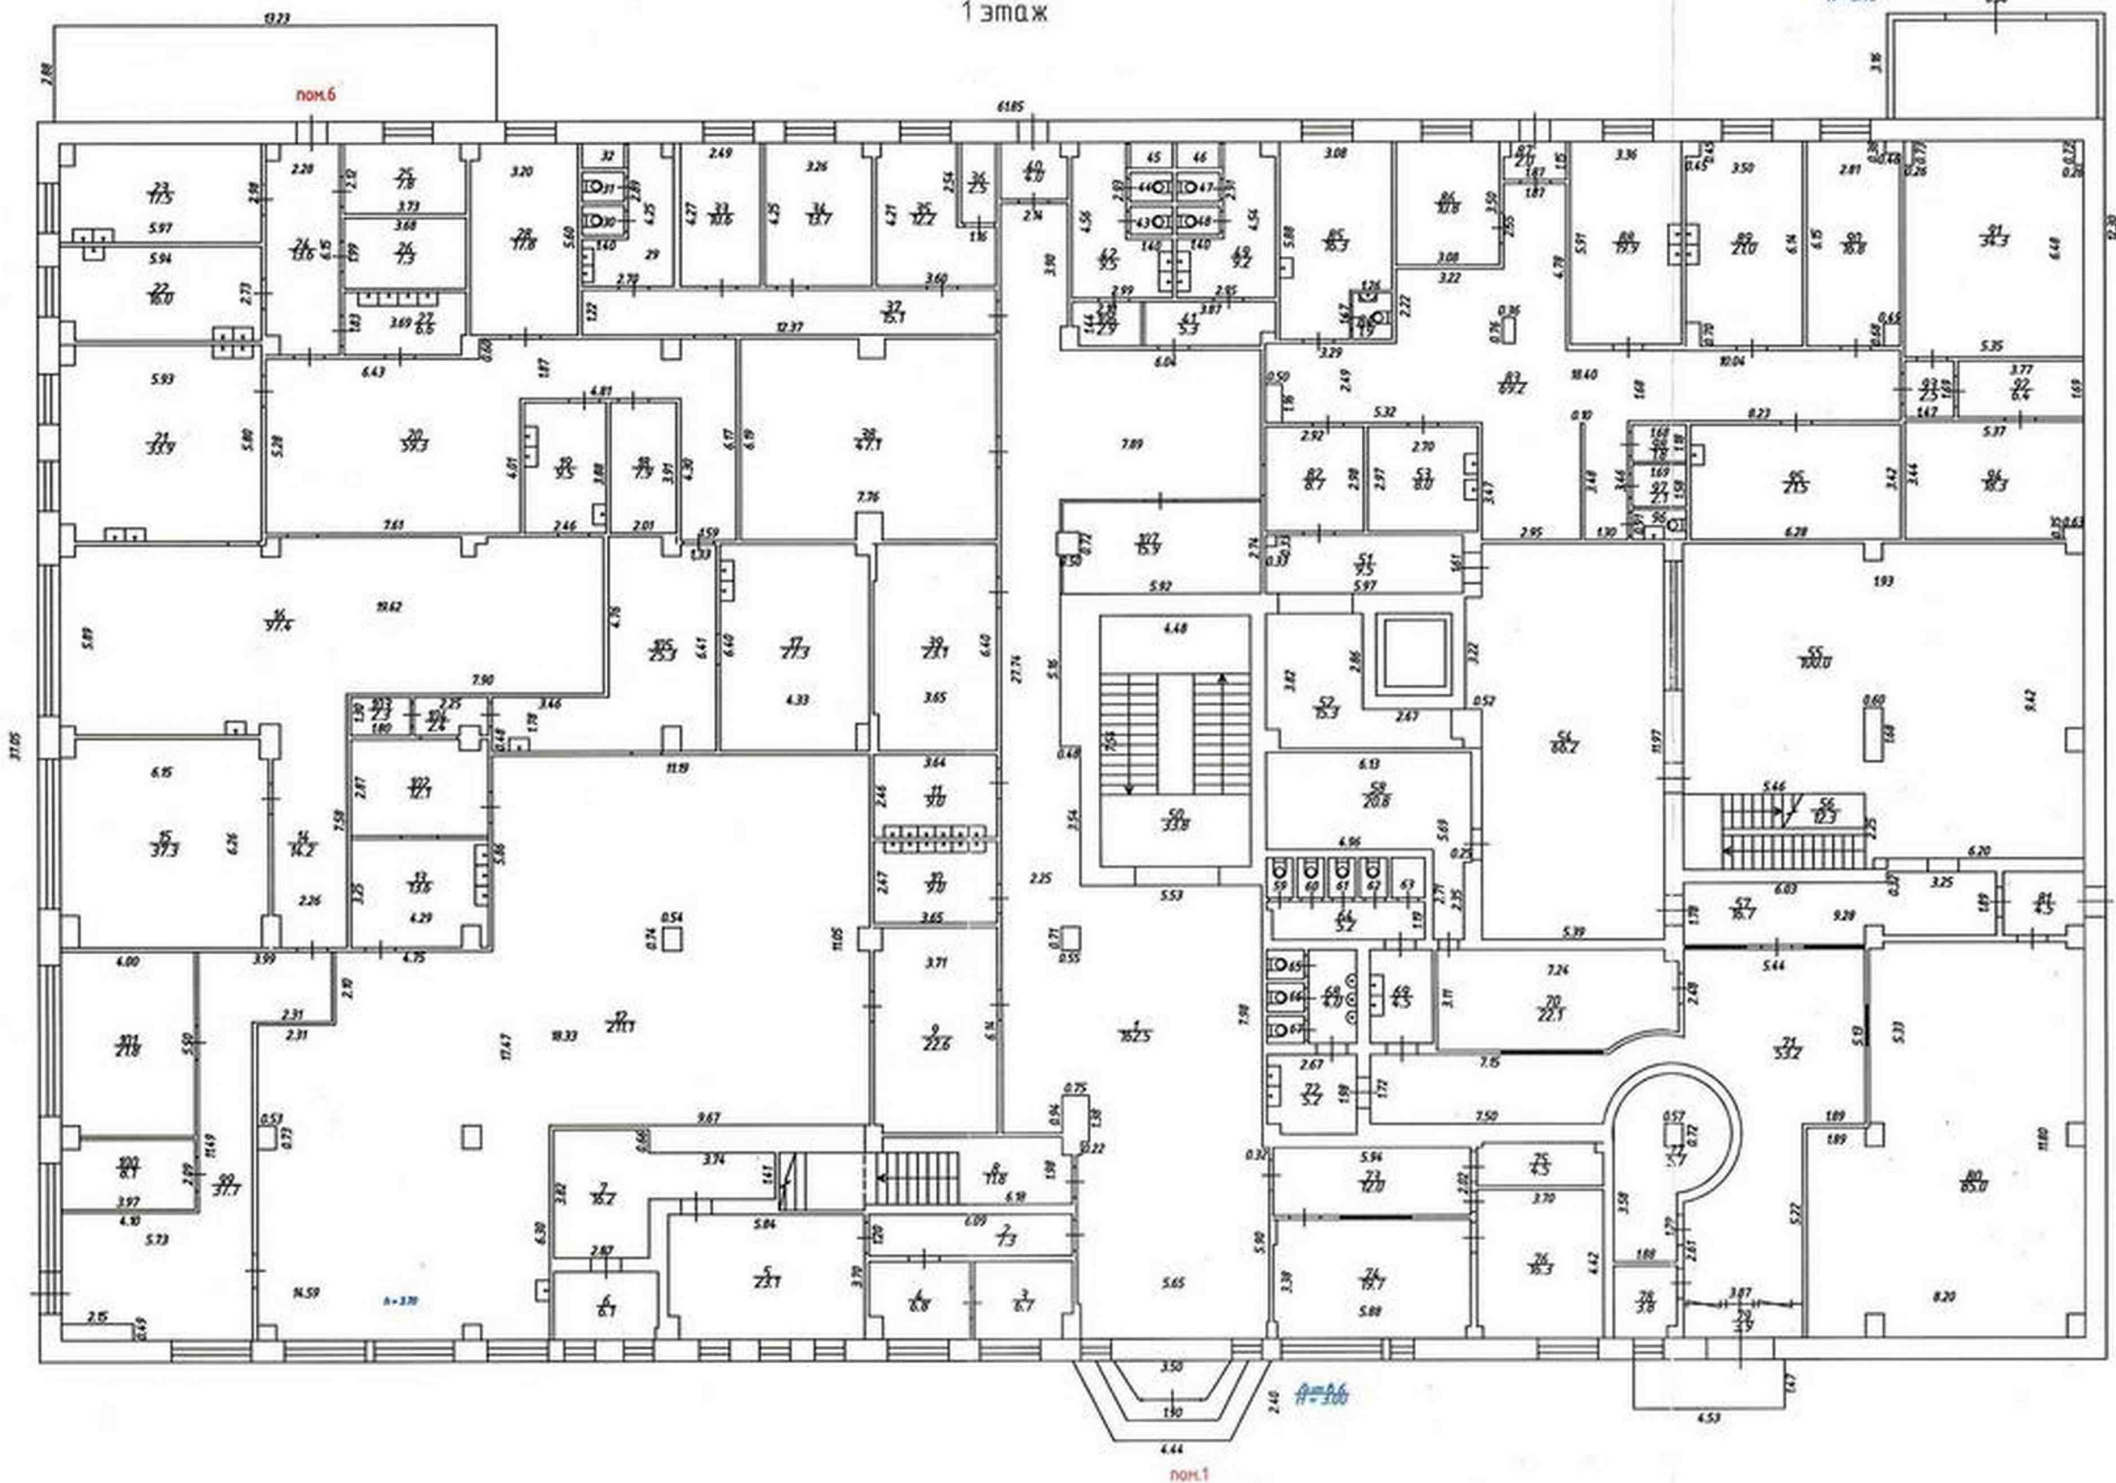

Поэтажные планы БЦ "ПИКРА"

1 этаж

пом.6

A-422
H=3.75

пом.1

A-466
H=3.60