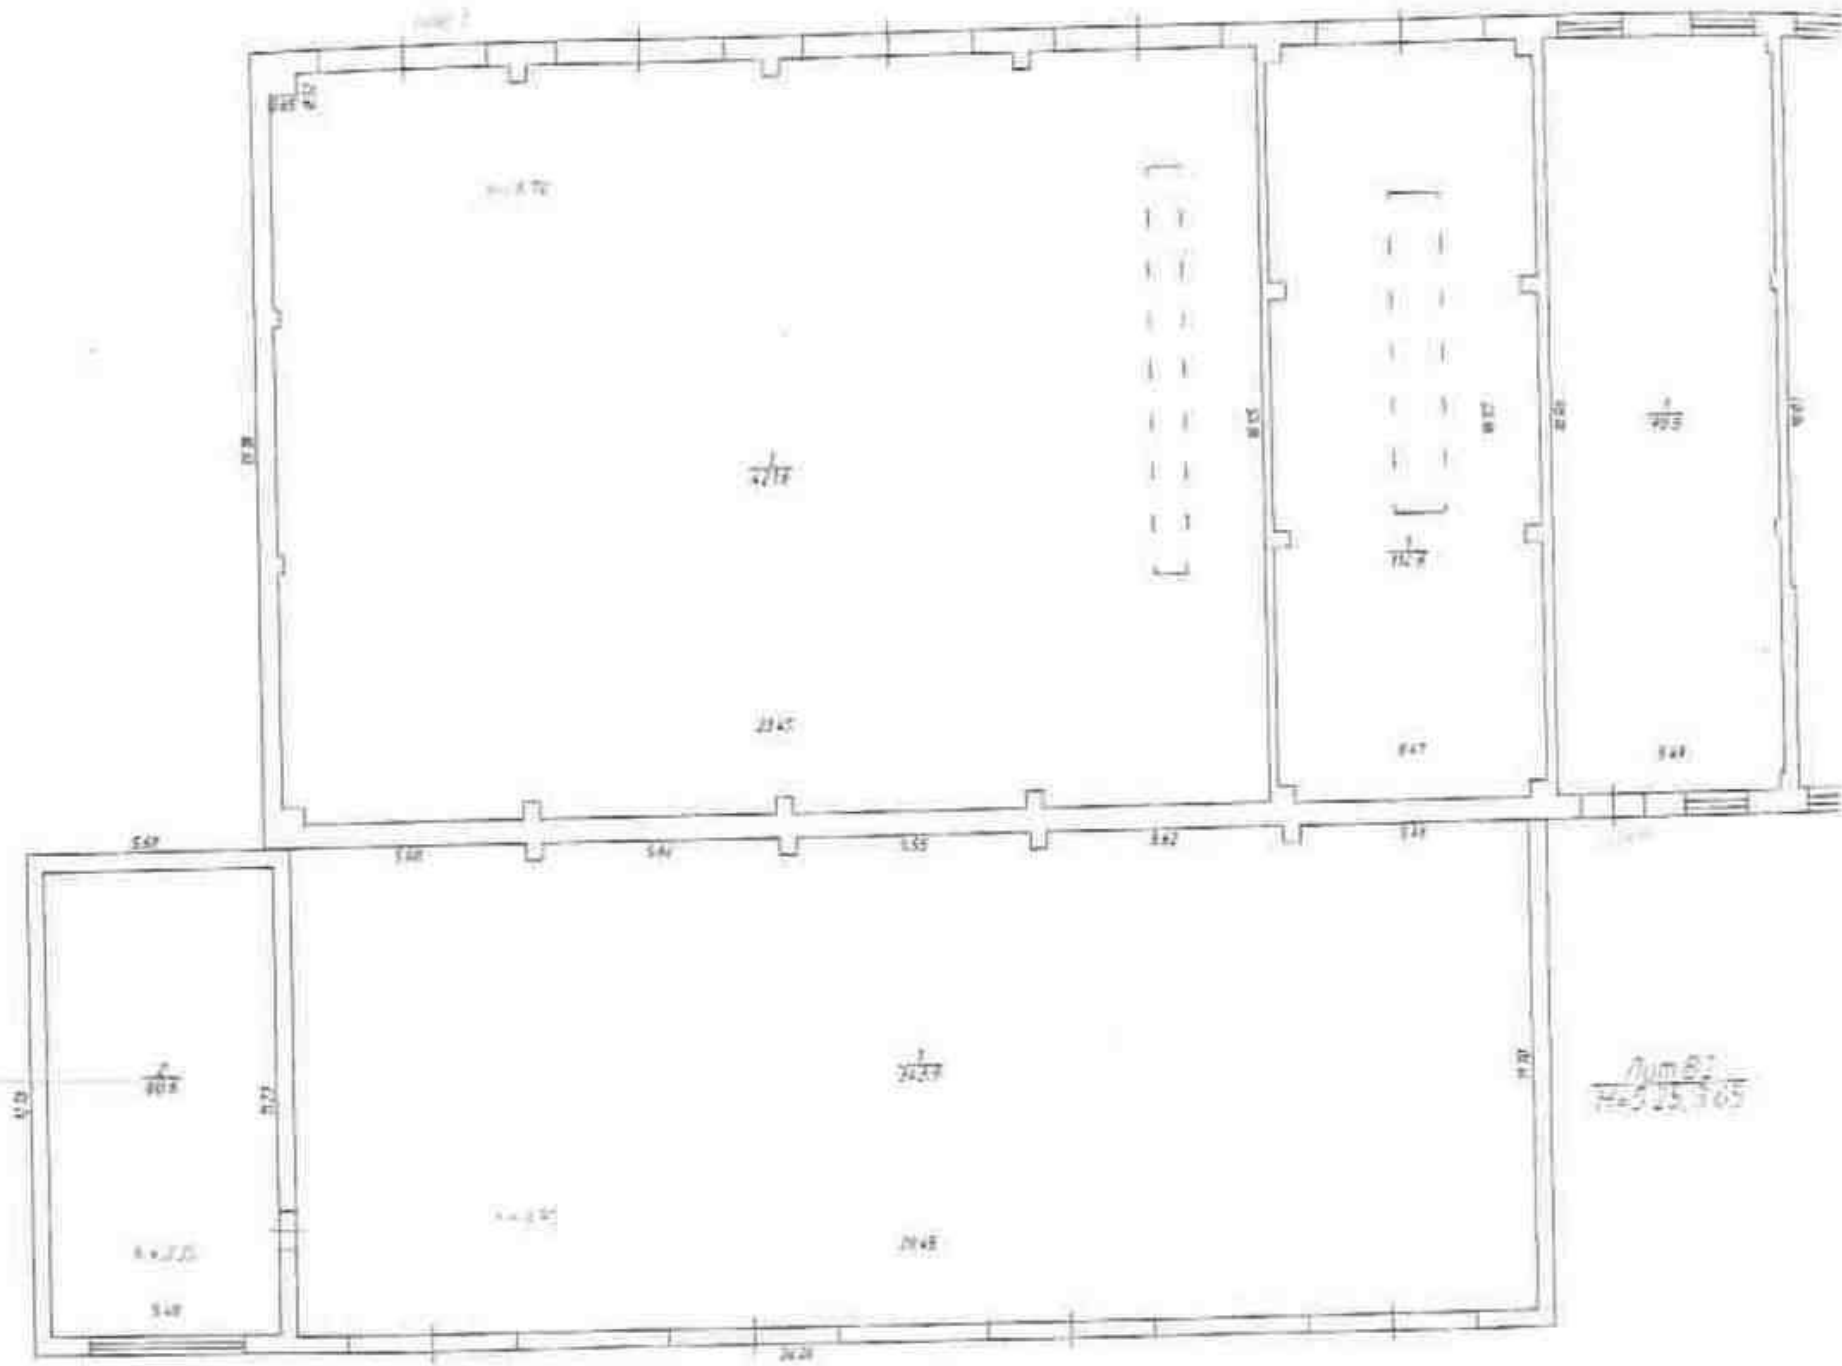

Поэтажные планы офисно-складского комплекса

"на Новой Заре, 16"

1 этаж

2 этаж

Этаж 2

1 этаж

Лист № 1
№ 525, 565