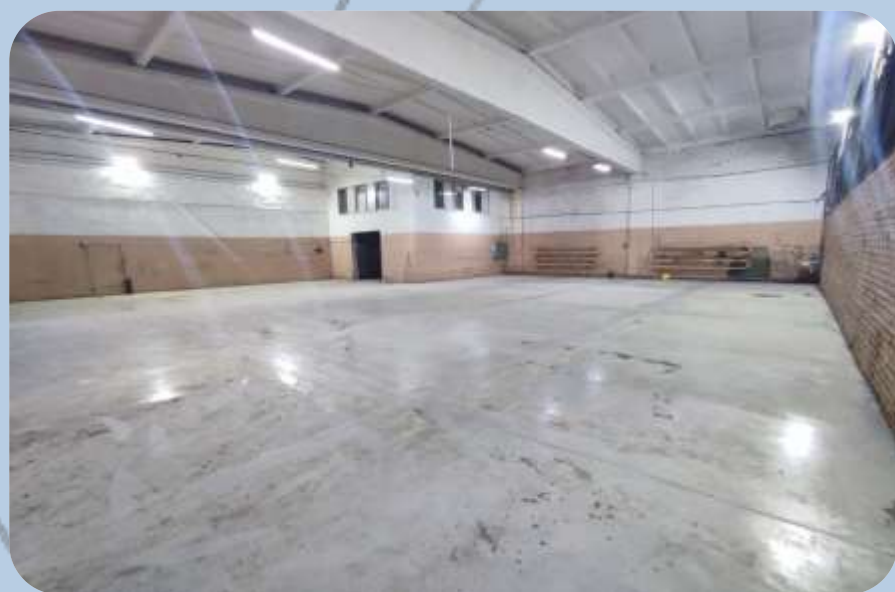

База «на Грунтовой, 17»