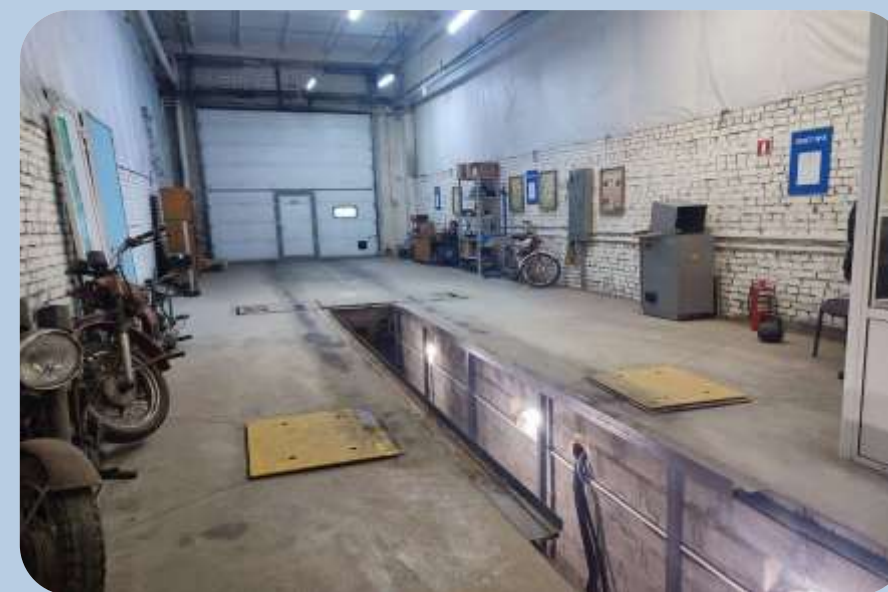

База «на Грунтовой, 17»